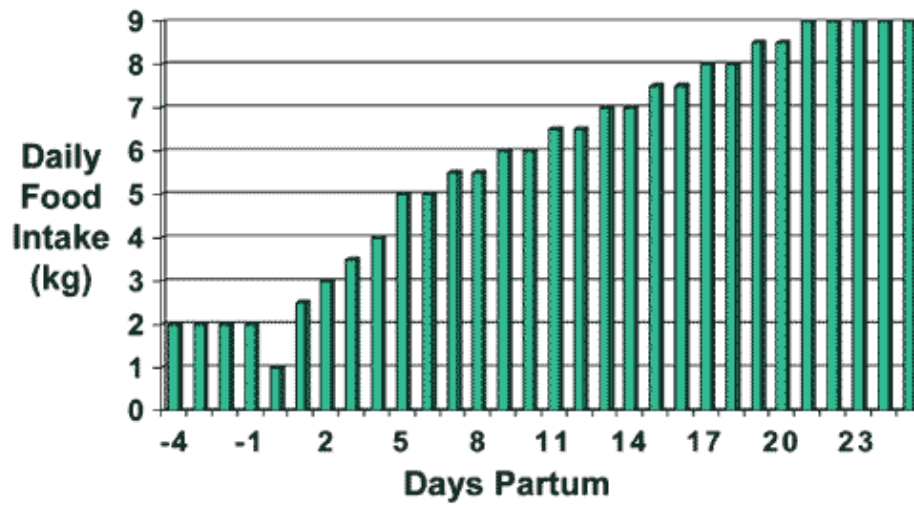

...it's an individual feeding...

...computer-controlled...

...and on demand-system!

The principle behind EasySlider

Dispensing

Feeding a lactating sow

EasySlider – overview of feedings

Ausrüstung		Setup						
Betrieb Normal								
Abteilansicht		Buchtansicht		Prozent		Absolut		<input checked="" type="checkbox"/> Gruppirt
Ort	Sau-Nr.	Status	Gestern	Heute	Periode 1	Periode 2	Periode 3	
Engelke GbR - Abferkelabteil 4								
Bucht 4-1	1215	Säugend (12 Tag...	5,01 kg / 5,00 kg	3,68 kg / 5,50 kg	2,21 kg / 2,20 kg	1,47 kg / 1,65 kg	0,00 kg / 1,65 kg	
Bucht 4-2	5134	Säugend (12 Tag...	5,01 kg / 5,00 kg	3,85 kg / 5,50 kg	2,21 kg / 2,20 kg	1,65 kg / 1,65 kg	0,00 kg / 1,65 kg	
Bucht 4-3	1076	Säugend (12 Tag...	5,01 kg / 5,00 kg	3,85 kg / 5,50 kg	2,21 kg / 2,20 kg	1,65 kg / 1,65 kg	0,00 kg / 1,65 kg	
Bucht 4-4	1697	Säugend (12 Tag...	5,01 kg / 5,00 kg	3,50 kg / 5,50 kg	2,21 kg / 2,20 kg	1,30 kg / 1,65 kg	0,00 kg / 1,65 kg	
Bucht 4-5	3657	Säugend (12 Tag...	5,01 kg / 5,00 kg	3,33 kg / 5,50 kg	2,21 kg / 2,20 kg	1,12 kg / 1,65 kg	0,00 kg / 1,65 kg	
Bucht 4-6	1295	Säugend (12 Tag...	5,01 kg / 5,00 kg	3,85 kg / 5,50 kg	2,21 kg / 2,20 kg	1,65 kg / 1,65 kg	0,00 kg / 1,65 kg	
Bucht 4-7	3661	Säugend (12 Tag...	5,01 kg / 5,00 kg	3,85 kg / 5,50 kg	2,21 kg / 2,20 kg	1,65 kg / 1,65 kg	0,00 kg / 1,65 kg	
Engelke GbR - Abferkelabteil 5								
Bucht 5-1	1030	Säugend (12 Tag...	5,01 kg / 5,00 kg	3,85 kg / 5,50 kg	2,21 kg / 2,20 kg	1,65 kg / 1,65 kg	0,00 kg / 1,65 kg	
Bucht 5-2	1012	Säugend (12 Tag...	5,01 kg / 5,00 kg	3,85 kg / 5,50 kg	2,21 kg / 2,20 kg	1,65 kg / 1,65 kg	0,00 kg / 1,65 kg	
Bucht 5-3	1	Säugend (12 Tag...	5,01 kg / 5,00 kg	3,85 kg / 5,50 kg	2,21 kg / 2,20 kg	1,65 kg / 1,65 kg	0,00 kg / 1,65 kg	
Bucht 5-4	1061	Säugend (12 Tag...	5,01 kg / 5,00 kg	2,21 kg / 5,50 kg	2,21 kg / 2,20 kg	0,00 kg / 1,65 kg	0,00 kg / 1,65 kg	
Bucht 5-5	9 (1019)	Säugend (12 Tag...	5,01 kg / 5,00 kg	3,85 kg / 5,50 kg	2,21 kg / 2,20 kg	1,65 kg / 1,65 kg	0,00 kg / 1,65 kg	
Bucht 5-6	1021	Säugend (12 Tag...	5,01 kg / 5,00 kg	3,57 kg / 5,50 kg	2,21 kg / 2,20 kg	1,37 kg / 1,65 kg	0,00 kg / 1,65 kg	
Bucht 5-7	2218	Säugend (12 Tag...	5,01 kg / 5,00 kg	3,85 kg / 5,50 kg	2,21 kg / 2,20 kg	1,65 kg / 1,65 kg	0,00 kg / 1,65 kg	
Bucht 5-8	1083	Säugend (12 Tag...	5,01 kg / 5,00 kg	3,85 kg / 5,50 kg	2,21 kg / 2,20 kg	1,65 kg / 1,65 kg	0,00 kg / 1,65 kg	
Bucht 5-9	1802	Säugend (12 Tag...	5,01 kg / 5,00 kg	3,85 kg / 5,50 kg	2,21 kg / 2,20 kg	1,65 kg / 1,65 kg	0,00 kg / 1,65 kg	
Bucht 5-10	1008	Säugend (12 Tag...	5,01 kg / 5,00 kg	3,85 kg / 5,50 kg	2,21 kg / 2,20 kg	1,65 kg / 1,65 kg	0,00 kg / 1,65 kg	
Bucht 5-11	10 (1081)	Säugend (12 Tag...	5,01 kg / 5,00 kg	3,85 kg / 5,50 kg	2,21 kg / 2,20 kg	1,65 kg / 1,65 kg	0,00 kg / 1,65 kg	
Bucht 5-12	5213	Säugend (12 Tag...	5,01 kg / 5,00 kg	3,85 kg / 5,50 kg	2,21 kg / 2,20 kg	1,65 kg / 1,65 kg	0,00 kg / 1,65 kg	
Bucht 5-13	1069	Säugend (12 Tag...	5,01 kg / 5,00 kg	3,85 kg / 5,50 kg	2,21 kg / 2,20 kg	1,65 kg / 1,65 kg	0,00 kg / 1,65 kg	